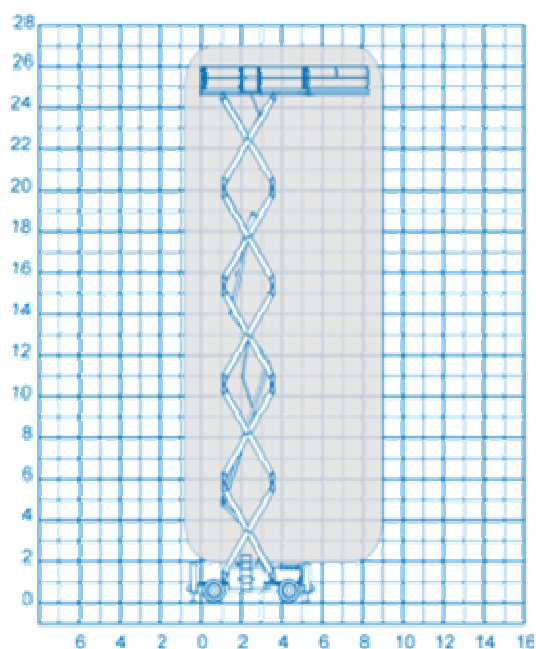

Van Oorschot Verhuur B.V.

H28SX Ruwterrein Schaar

Brieltjenspolder 32 f

4921 PJ Made

0162-671319

www.vanoorschotverhuur.nl

Specificaties HL 250 DL

Werkhoogte	27.2 m
Hefcapaciteit	1000 kg
Geschikt voor	Buiten gebruik
Energie bron	Diesel
Onderstel	Ruw terrein 4WD
Gewicht	21910 kg
Vloerhoogte	25.2 m
Platformbreedte	2.5 m
Platformlengte	8.25 m
Transporthoogte	3.92 m
Transporthoogte (ingeklapt)	3.1 m
Transportlengte	6.59 m
Transportbreedte	2.65 m
Stempels	ja
Snelheid ingeklapt	0 km/h
Snelheid uitgeklaapt	0 km/h
Bodemvrijheid	0 cm
Wielbasis	0 m
Draairadius binnenkant	0 m
Draairadius buitenkant	0 m
Tankcapaciteit	0 Ltr