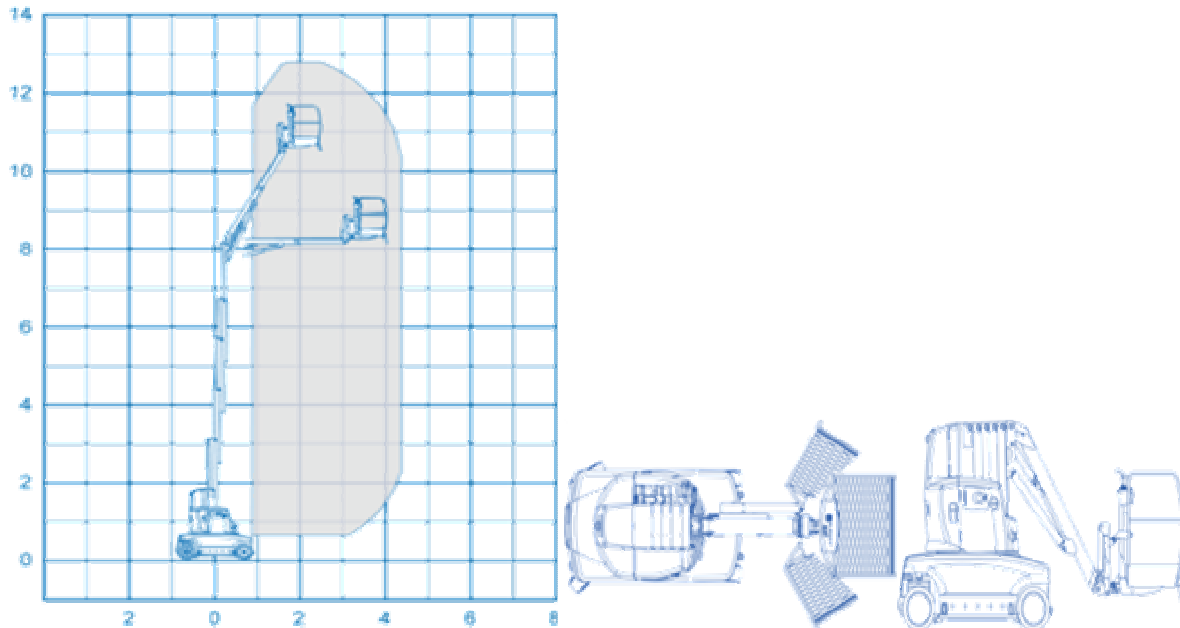

# Van Oorschot Verhuur B.V.

Toucan 12,8 mtr.

Brieltjenspolder 32 f

4921 PJ Made

0162-671319

[www.vanoorschotverhuur.nl](http://www.vanoorschotverhuur.nl)

## Specificaties

Model	JLG Toucan 1310
Werkhoogte	12.8 m
Hefcapaciteit	200 kg
Energie bron	Accu 24 Volt
Gewicht	5600 kg
Vloerhoogte	11 m
Platformbreedte	0.7 m
Platformlengte	1.1 m
Transporthoogte	2.19 m
Transportlengte	3.85 m
Transportbreedte	1.35 m
Bodemvrijheid	8 cm
Stempelbreedte	0.0 m